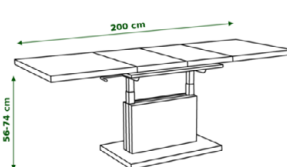

Biały Połysk/Czarny Połysk

Biały Połysk

Czarny Połysk

Czarny Połysk/Biały Mat