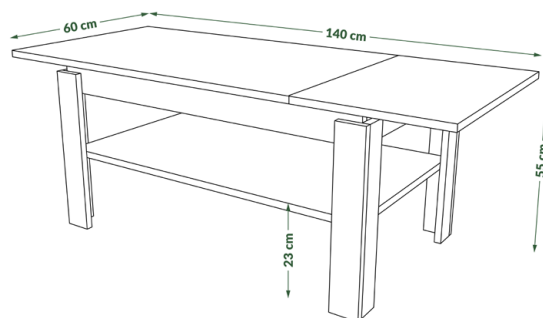

Dąb Brązowy/Czarny