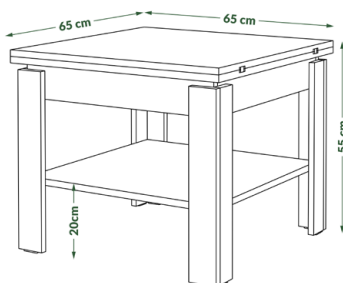

Dąb Brązowy/Czarny