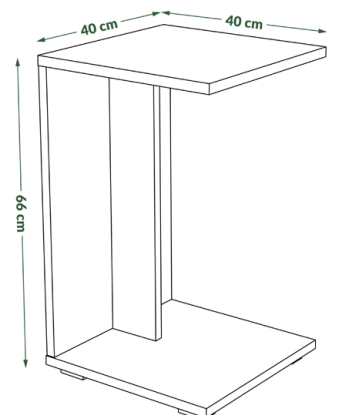

Dąb Brązowy

Antracyt

Czarny

Dąb Artisan/Czarny

Płyta: Biała
Uchwyty: Czarne

Płyta: Beton Millenium
Uchwyty: Czarne

Płyta: Dąb Sonoma
Uchwyty: Satyna Nikiel

Płyta: Orzech California
Uchwyty: Satyna Nikiel