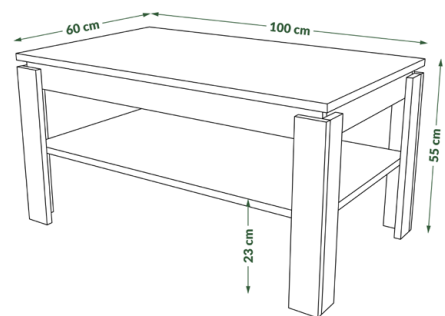

Dąb Brązowy/Czarny