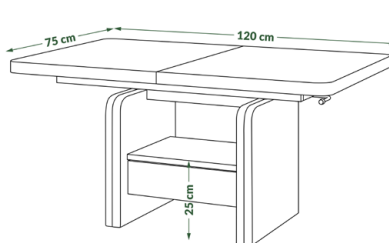

Dqb Brązowy/Czarny