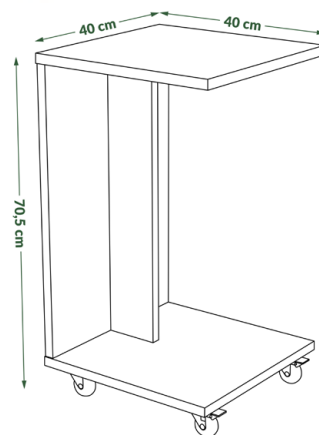

Dąb Brązowy

Antracyt

Czarny

Dąb Artisan/Czarny

Płyta: Biała
Uchwyty: Czarne

Płyta: Beton Millenium
Uchwyty: Czarne

Płyta: Dąb Sonoma
Uchwyty: Satyna Nikiel

Płyta: Orzech California
Uchwyty: Satyna Nikiel