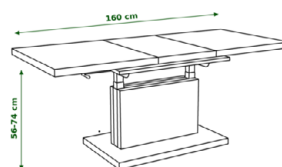

Biały Połysk/Czarny Połysk

Biały Połysk

Czarny Połysk

Czarny Połysk/Biały Mat