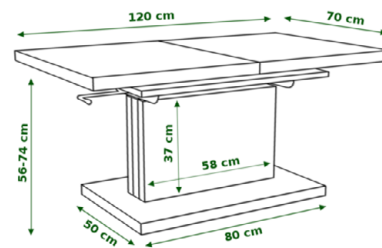

Biały Połysk/Czarny Połysk

Biały Połysk

Czarny Połysk

Czarny Połysk/Biały Mat